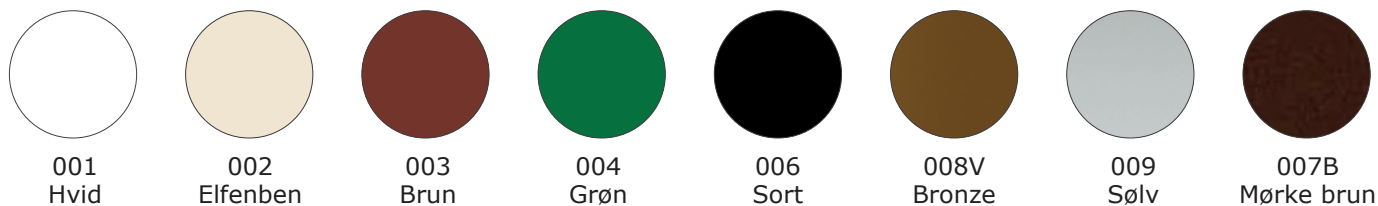

RONDO & CUBIC

Fås i disse 8 forskellige farver.

Rondo leveres i 2 forskellige kasette:

RONDO	Max bredde	Max højde
Str. 80 mm	3000 mm	1600 mm
Str. 100 mm	5000 mm	3000 mm

Cubic leveres i 3 forskellige kasette: